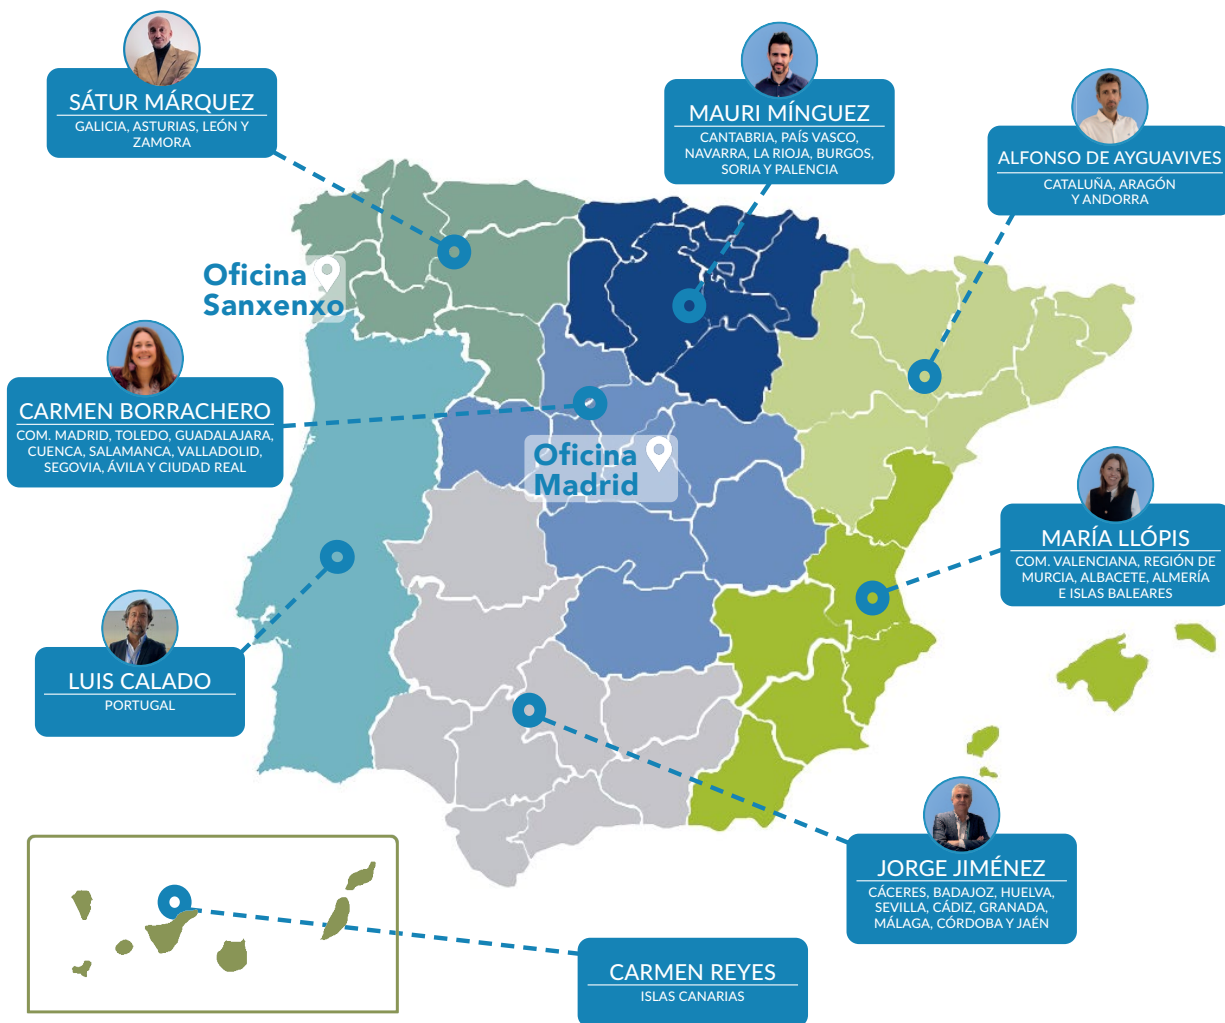

DELEGADOS COMERCIALES

FABIÁN BUEZAS

SUBDIRECTOR Y DIRECTOR COMERCIAL

fabian@interrias.com

+34 986 724 102

MIGUEL CAMIÑA

ADJUNTO DIRECCIÓN COMERCIAL

miguel@interrias.com

+34 986 724 102

ALFONSO DE AYGUAVIVES

CATALUÑA Y ARAGÓN

ayguavives@interrias.com

+34 620 422 885

CARMEN BORRACHERO

C. MADRID, TOLEDO, GUADALAJARA, CUENCA, SALAMANCA, VALLADOLID, SEGOVIA, ÁVILA Y CIUDAD REAL

cborrachero@interrias.com

+34 696 102 967

MAURI MÍNGUEZ

CANTABRIA, PAÍS VASCO, NAVARRA, LA RIOJA, PALENCIA, BURGOS Y SORIA

mminguez@interrias.com

+34 629 989 717

MARÍA LLOPIS

COM. VALENCIANA, REGIÓN DE MURCIA, ALBACETE, ALMERÍA E ISLAS BALEARES

mllopis@interrias.com

+34 646 133 338

SÁTUR MÁRQUEZ

GALICIA, ASTURIA, LEÓN Y ZAMORA

smarquez@interrias.com

+34 629 394 683

JORGE JIMÉNEZ

CÁCERES, BADAJOZ, HUELVA, SEVILLA, CÁDIZ, GRANADA, MÁLAGA, CÓRDOBA Y JAÉN

jjimenez@interrias.com

+34 620 702 377

CARMEN REYES

ISLAS CANARIAS

carmen.reyes@interrias.com

+34 660 530 359

LUIS CALADO

GESTOR DE CLIENTES PARA PORTUGAL

luis.calado@interrias.com

+35 1961 306 670